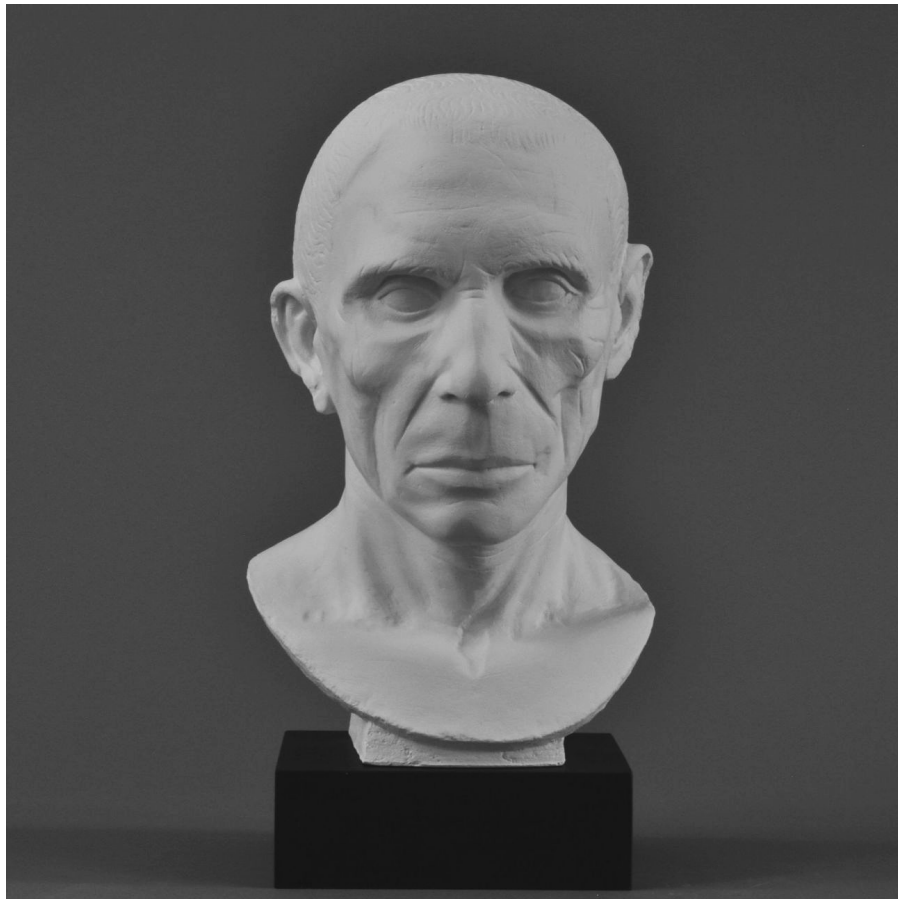

KOPF EINES ALTEN MANNES

© Effenberger

PDF-Datenblatt aus Onlinedatenbank
(www.form-und-abbild.de)

26. November 2024

Zeit / um 40 v. Chr.

Maße / Höhe: 34,5 cm (41 cm mit Sockel)

Original Material / Marmor

Sammlung / Staatliche Kunstsammlungen Dresden/ Skulpturensammlung