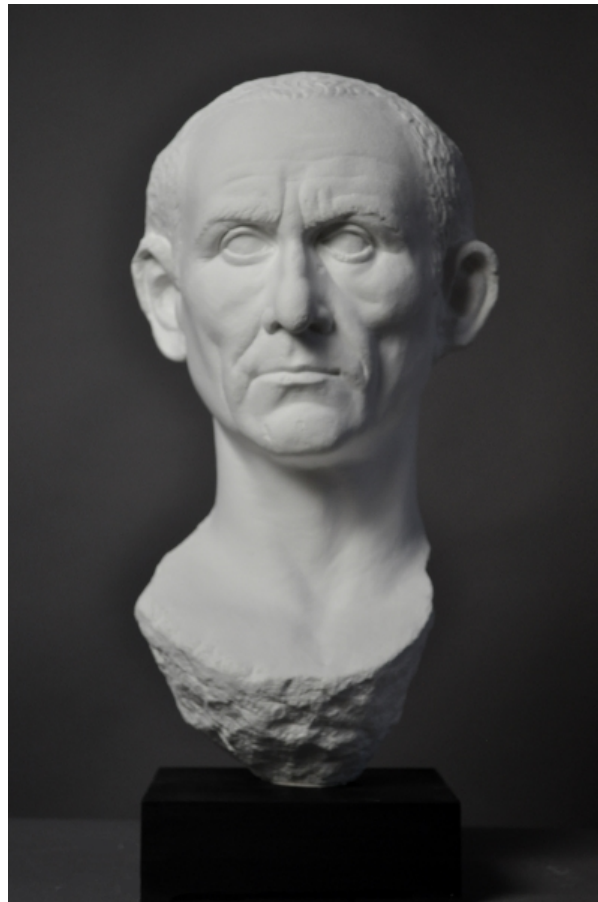

PORTRAITKOPF EINES MANNES

© Effenberger

PDF-Datenblatt aus Onlinedatenbank
(www.form-und-abbild.de)

26. November 2024

Zeit / spätrepublikanisch, Ende 1. Jh. v. Chr.

Maße / Höhe: 43 cm (49 cm mit Sockel)

Original Material / Marmor