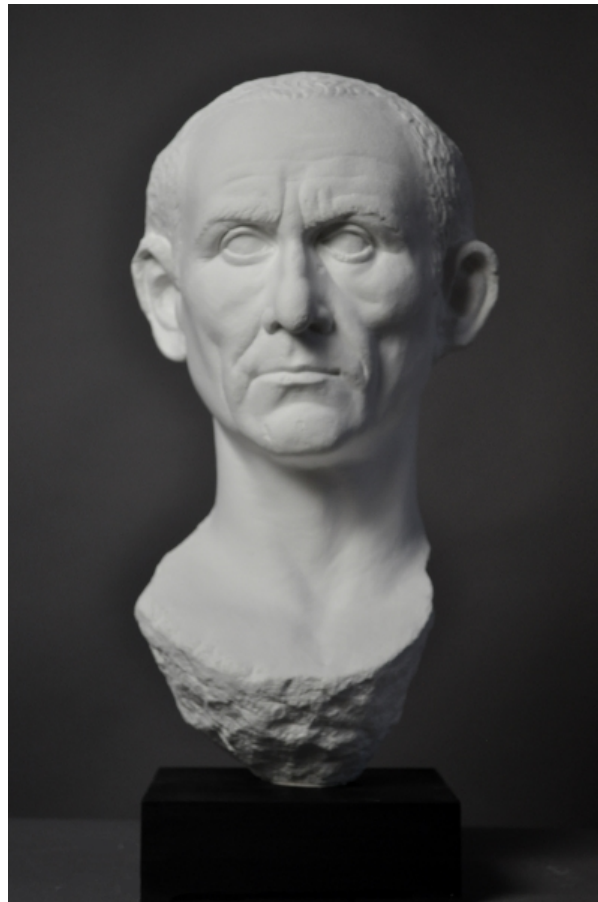

PORTRAITKOPF EINES MANNES

© Effenberger

PDF-Datenblatt aus Onlinedatenbank
(www.form-und-abbild.de)

30. April 2025

Zeit / spätrepublikanisch, Ende 1. Jh. v. Chr.

Maße / Höhe: 43 cm (49 cm mit Sockel)

Original Material / Marmor