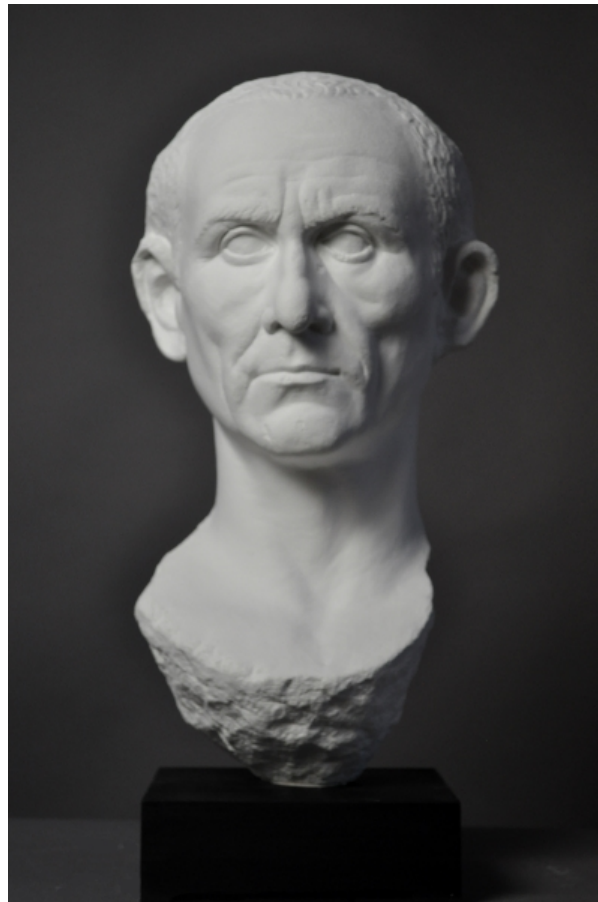

PORTRAITKOPF EINES MANNES

© Effenberger

PDF-Datenblatt aus Onlinedatenbank
(www.form-und-abbild.de)

01. Mai 2026

Zeit / spätrepublikanisch, Ende 1. Jh. v. Chr.

Maße / Höhe: 43 cm (49 cm mit Sockel)

Original Material / Marmor