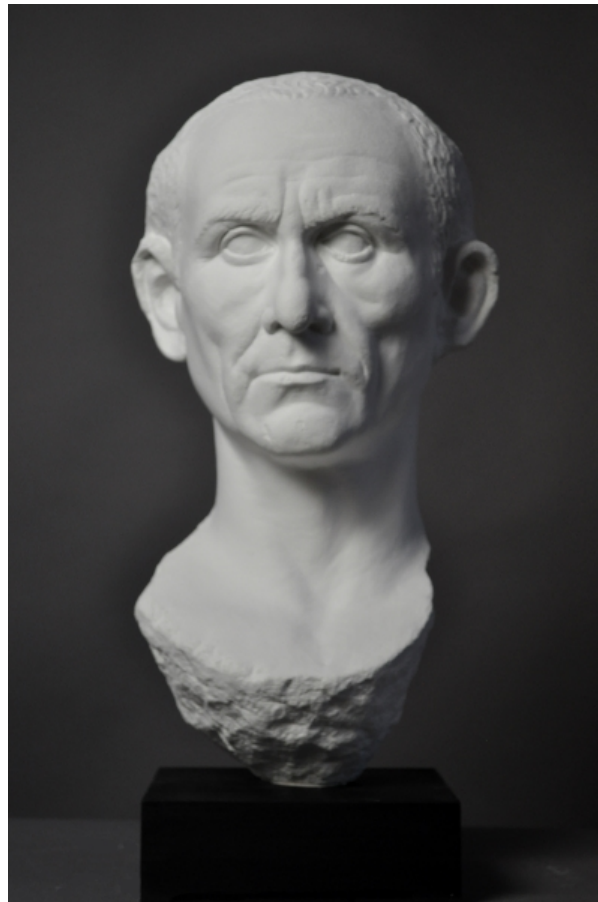

## PORTRAITKOPF EINES MANNES

© Effenberger

PDF-Datenblatt aus Onlinedatenbank  
([www.form-und-abbild.de](http://www.form-und-abbild.de))

21. Juni 2026

**Zeit** / spätrepublikanisch, Ende 1. Jh. v. Chr.

**Maße** / Höhe: 43 cm (49 cm mit Sockel)

**Original Material** / Marmor

**Sammlung** / Leipzig, Antikenmuseum der Universität

**Gipsabguss** / 235,00 Euro

**Gussmarmor** / 395,00 Euro

---

Dieser Abguss entstand durch eine Originalabformung in unserer Firma.