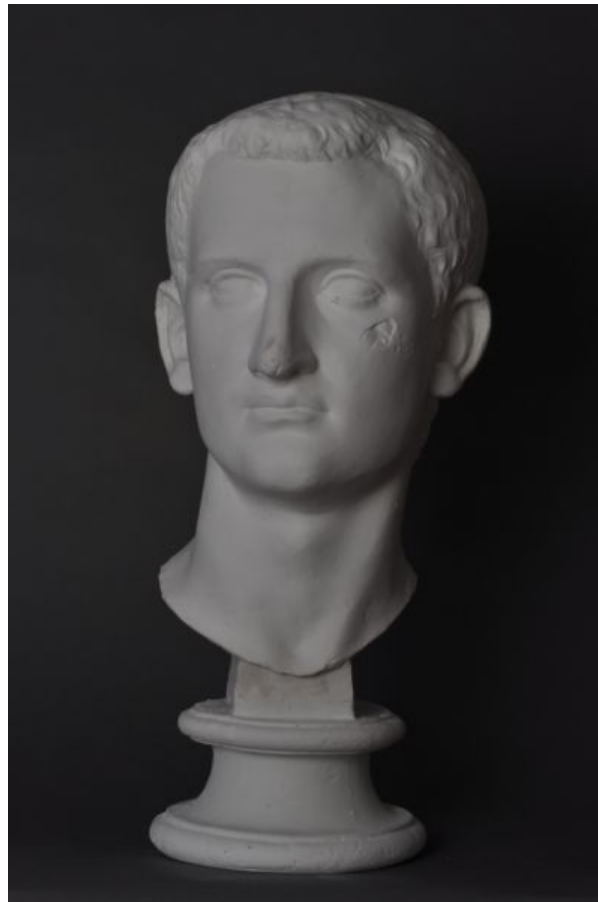

CALIGULA

©

PDF-Datenblatt aus Onlinedatenbank
(www.form-und-abbild.de)

26. November 2024

Zeit / 3. Viertel des 1. Jhs. n. Chr.

Maße / Höhe: 52 cm

Original Material / Marmor

Sammlung / Rom, Museo Capitolino

Gipsabguss / 410,00 Euro

Diese Büste wurde nach einem Abguss der Sammlung Mengs angefertigt. Vorhandene Stückformnähte sind Zeugnis vergangener Handwerkskunst und bleiben auf unseren Abgüssen bestehen.