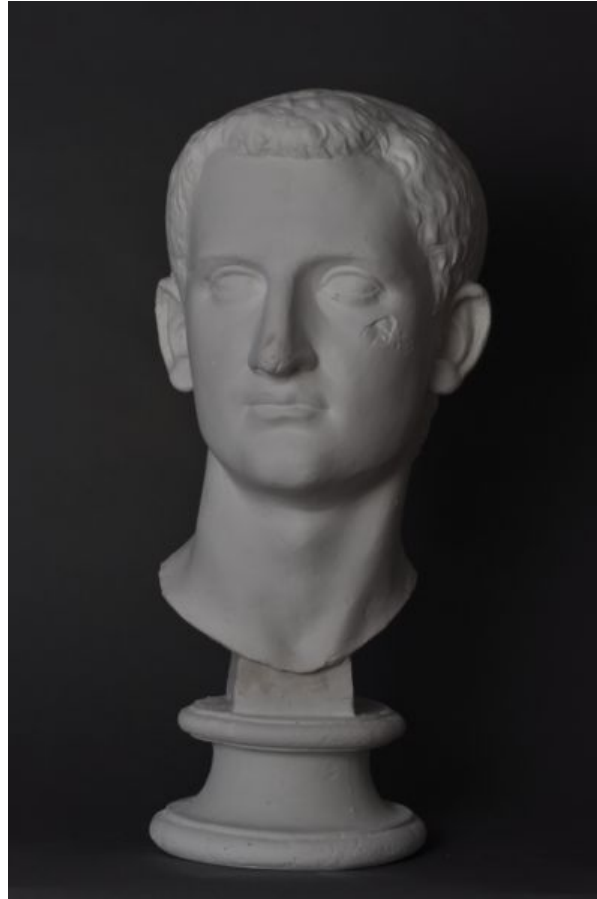

CALIGULA

©

PDF-Datenblatt aus Onlinedatenbank
(www.form-und-abbild.de)

30. April 2025

Zeit / 3. Viertel des 1. Jhs. n. Chr.

Maße / Höhe: 52 cm

Original Material / Marmor

Sammlung / Rom, Museo Capitolino

Gipsabguss / 410,00 Euro

Diese Büste wurde nach einem Abguss der Sammlung Mengs angefertigt. Vorhandene Stückformnähte sind Zeugnis vergangener Handwerkskunst und bleiben auf unseren Abgüssen bestehen.