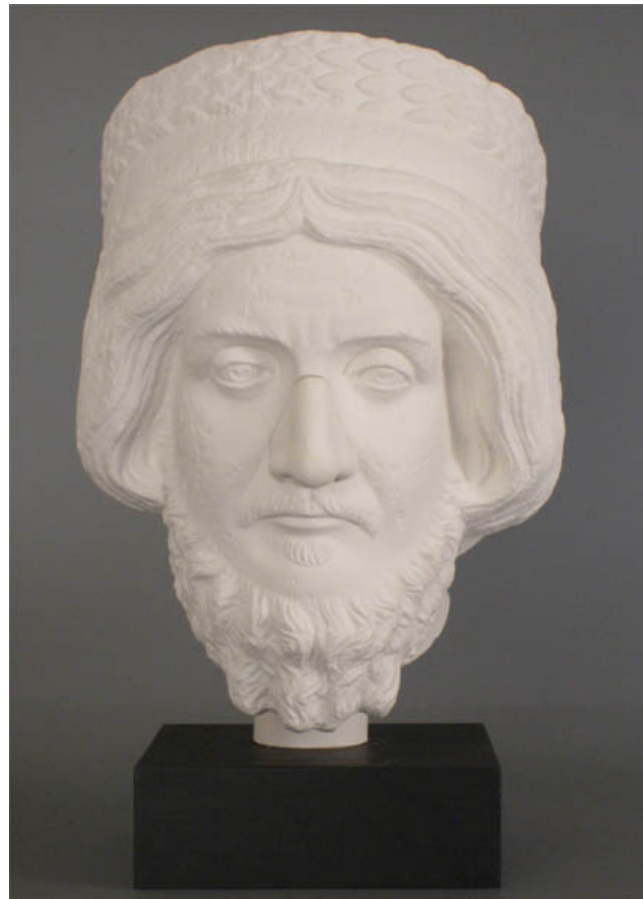

## PRIESTERKOPF

©

PDF-Datenblatt aus Onlinedatenbank  
([www.form-und-abbild.de](http://www.form-und-abbild.de))

26. Dezember 2024

**Zeit** / letztes Viertel des 2. Jh. n. Chr.

**Maße** / Höhe: 62 cm

**Original Material** / Marmor