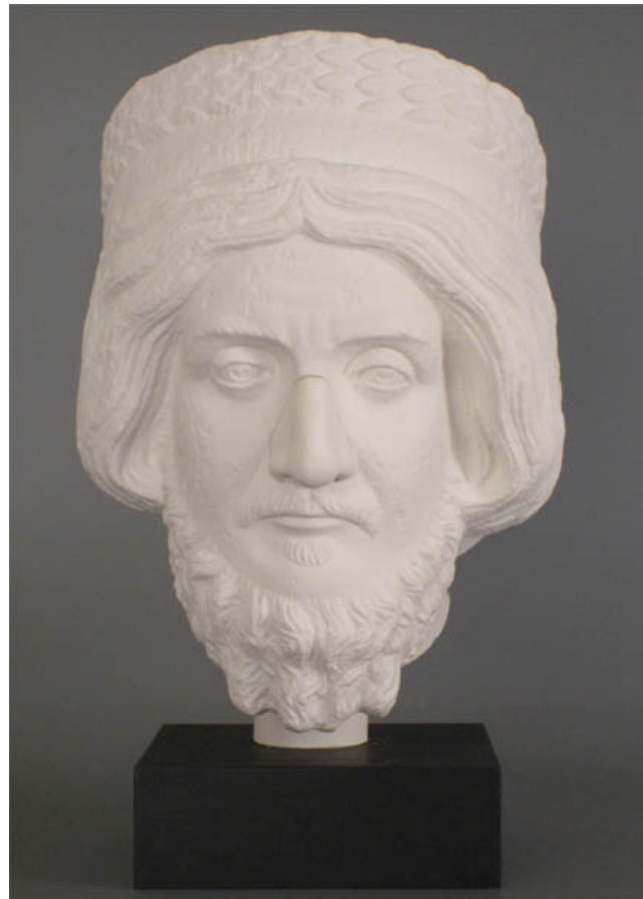

## PRIESTERKOPF

©

PDF-Datenblatt aus Onlinedatenbank  
([www.form-und-abbild.de](http://www.form-und-abbild.de))

21. Juni 2026

**Zeit** / letztes Viertel des 2. Jh. n. Chr.

**Maße** / Höhe: 62 cm

**Original Material** / Marmor