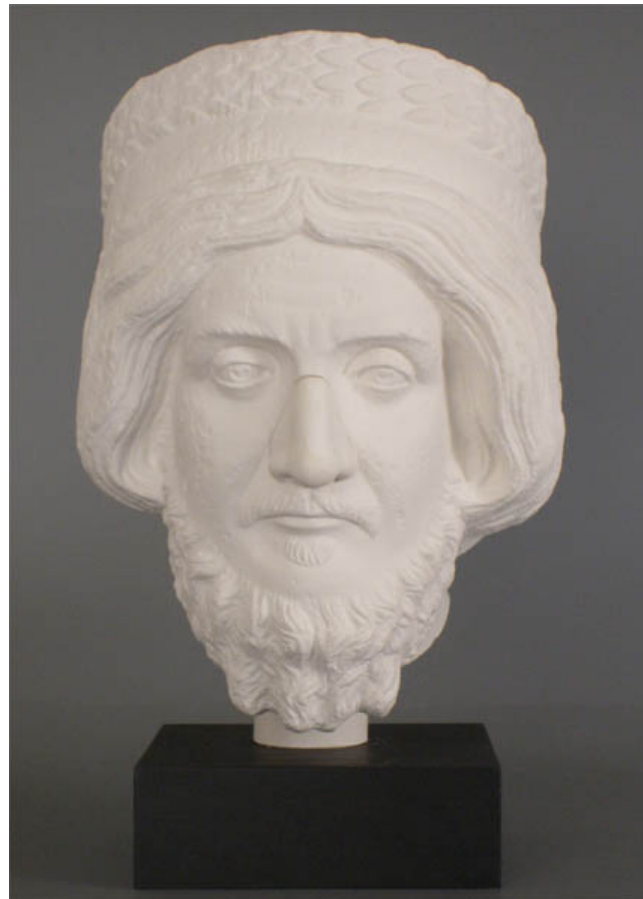

PRIESTERKOPF

©

PDF-Datenblatt aus Onlinedatenbank
(www.form-und-abbild.de)

18. Mai 2024

Zeit / letztes Viertel des 2. Jh. n. Chr.

Maße / Höhe: 62 cm

Original Material / Marmor

Sammlung / Staatliche Kunstsammlungen Dresden/ Skulpturensammlung