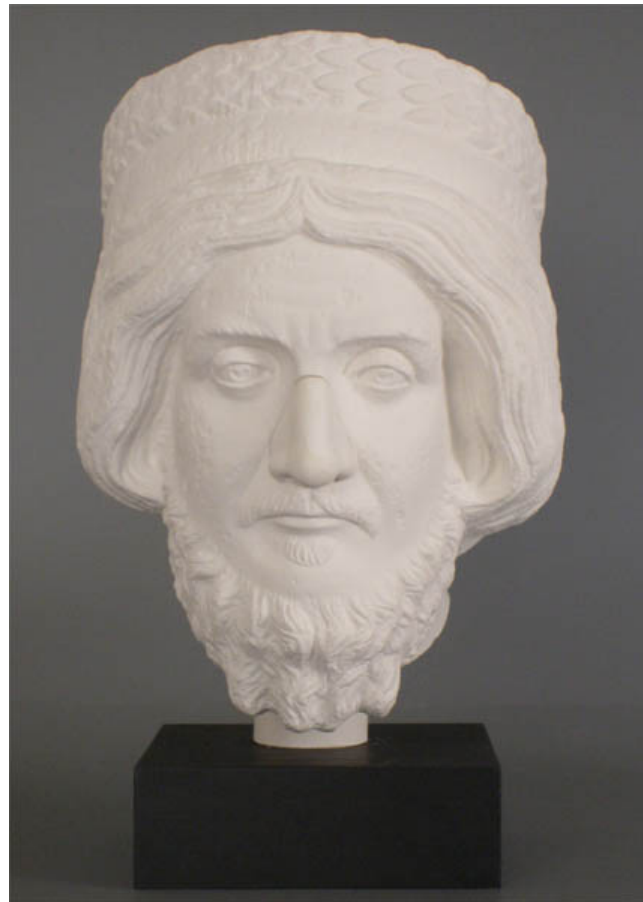

PRIESTERKOPF

©

PDF-Datenblatt aus Onlinedatenbank
(www.form-und-abbild.de)

30. April 2026

Zeit / letztes Viertel des 2. Jh. n. Chr.

Maße / Höhe: 62 cm

Original Material / Marmor

Sammlung / Staatliche Kunstsammlungen Dresden/ Skulpturensammlung