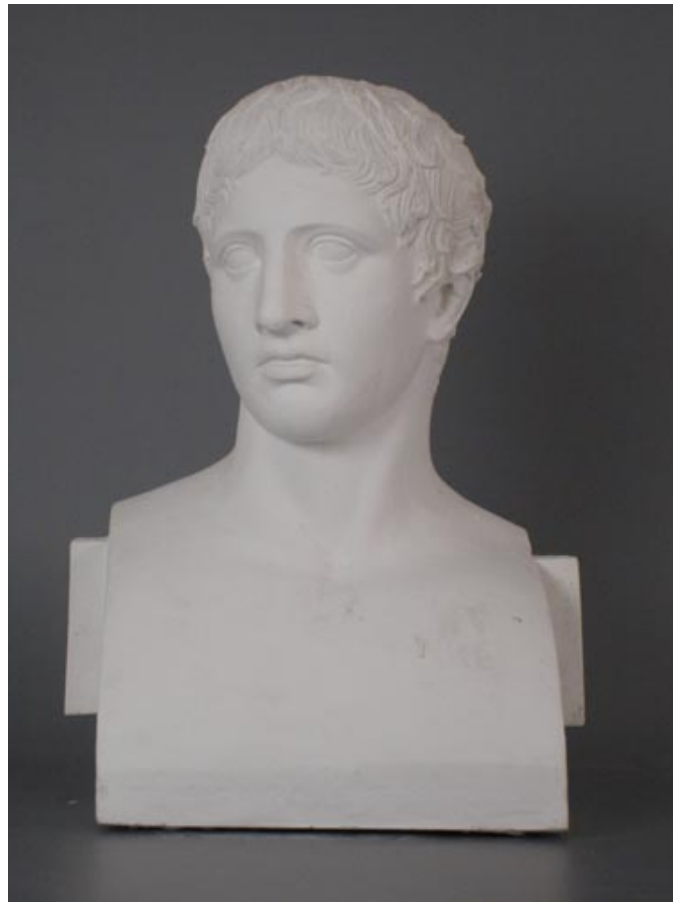

BÜSTE DORYPHOROS

© Effenberger

PDF-Datenblatt aus Onlinedatenbank
(www.form-und-abbild.de)

05. Juni 2023

Zeit / 440 v. Chr., römische Kopie

Maße / Höhe: 54 cm

Original Material / Bronze

Sammlung / Neapel, Nationalmuseum

Gipsabguss / 255,00 Euro

Gussmarmor / 428,00 Euro

Bronze- oder Eisenguss / 540,00 Euro

Apollonios von Athen, Hermenreplik des Doryphoros des Polyklet.

Auf diesem Abguss sind Stückformnähte einer früheren Abformung zu erkennen. Diese sind nicht entfernt worden, um die originale Oberfläche möglichst unberührt zu lassen. Außerdem ist dieses Netz der Nähte ein Zeugnis eines, in Vergessenheit geratenen, handwerklichen Könnens.