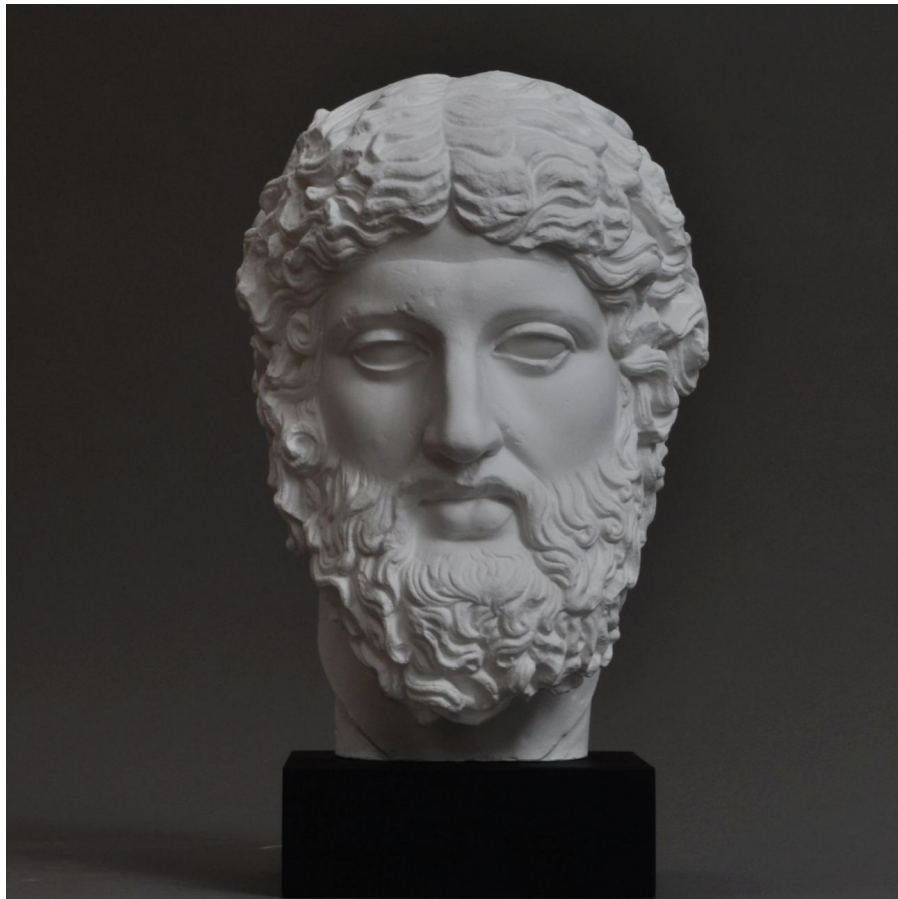

KOPF DES ZEUS

© Hans Effenberger

Kopf des Dresdner Zeus

PDF-Datenblatt aus Onlinedatenbank
(www.form-und-abbild.de)

26. Dezember 2024

Zeit / 120/30 n. Chr.

Maße / Höhe: 38 cm (45 cm mit Sockel)

Original Material / Marmor

Sammlung / Staatliche Kunstsammlungen Dresden/ Skulpturensammlung

Gipsabguss / 185,00 Euro

Gussmarmor / 310,00 Euro

Kopf des Dresdner Zeus, Teilabguss aus dem 19. Jh.