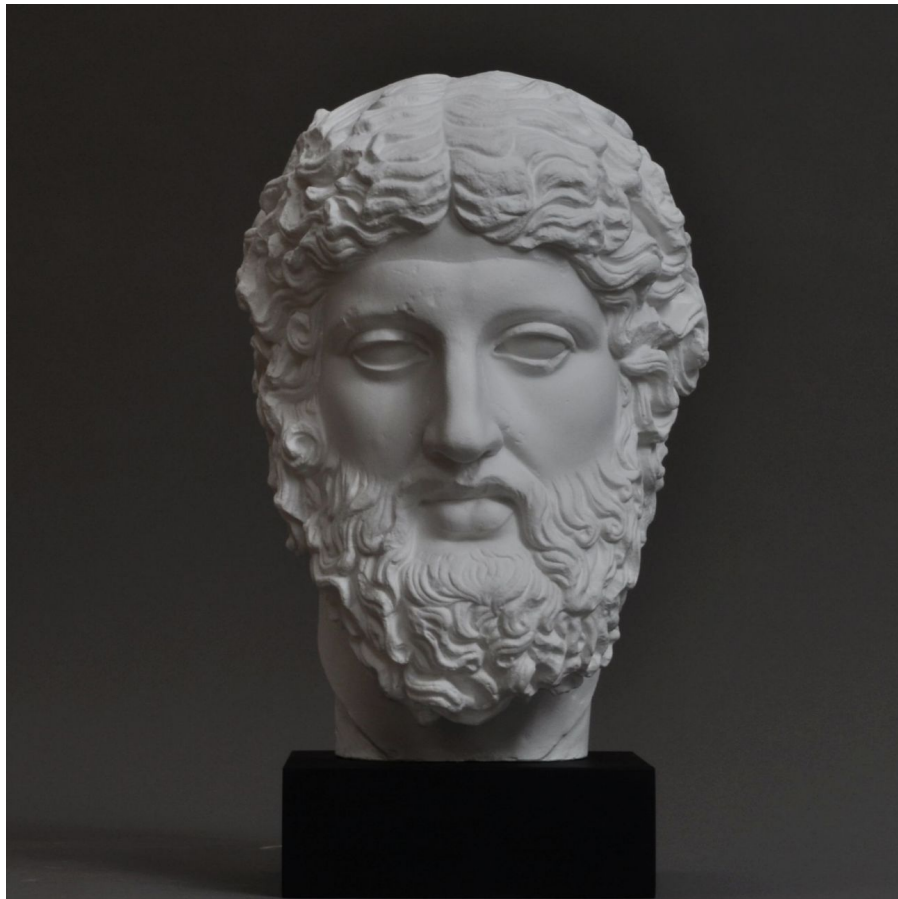

KOPF DES ZEUS

© Hans Effenberger

Kopf des Dresdner Zeus

PDF-Datenblatt aus Onlinedatenbank
(www.form-und-abbild.de)

29. April 2026

Zeit / 120/30 n. Chr.

Maße / Höhe: 38 cm (45 cm mit Sockel)

Original Material / Marmor

Sammlung / Staatliche Kunstsammlungen Dresden/ Skulpturensammlung

Gipsabguss / 185,00 Euro

Gussmarmor / 310,00 Euro

Kopf des Dresdner Zeus, Teilabguss aus dem 19. Jh.