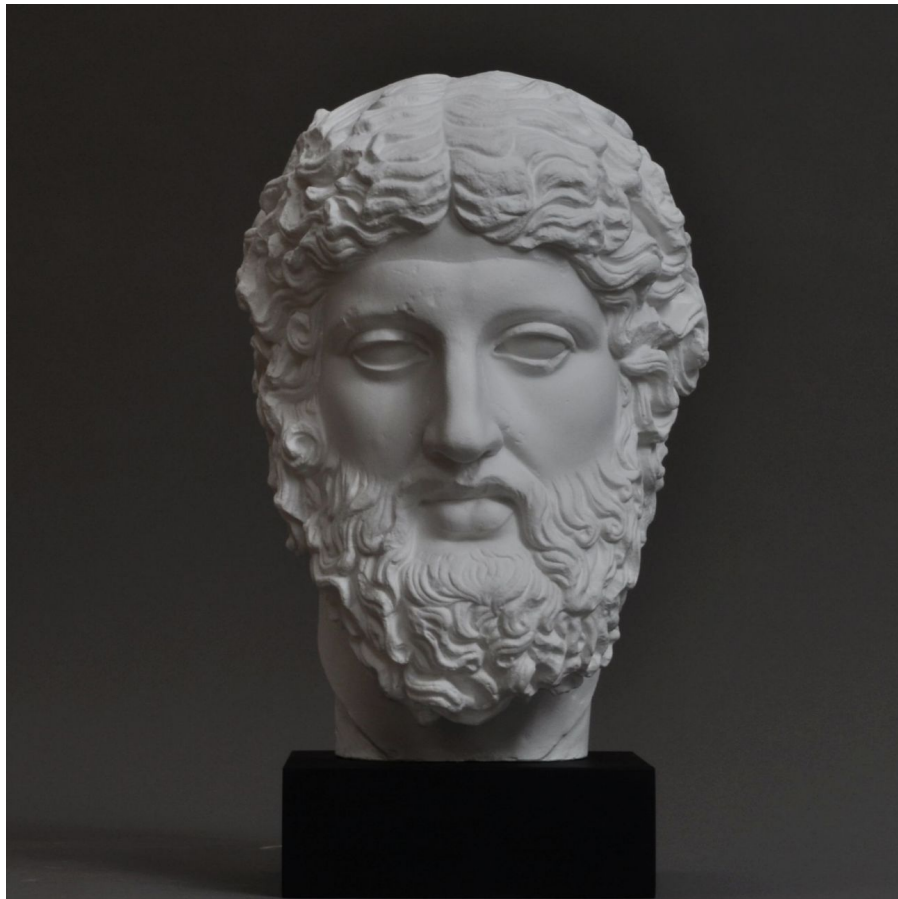

KOPF DES ZEUS

© Hans Effenberger

Kopf des Dresdner Zeus

PDF-Datenblatt aus Onlinedatenbank
(www.form-und-abbild.de)

21. Juni 2026

Zeit / 120/30 n. Chr.

Maße / Höhe: 38 cm (45 cm mit Sockel)

Original Material / Marmor

Sammlung / Staatliche Kunstsammlungen Dresden/ Skulpturensammlung

Gipsabguss / 185,00 Euro

Gussmarmor / 310,00 Euro

Kopf des Dresdner Zeus, Teilabguss aus dem 19. Jh.