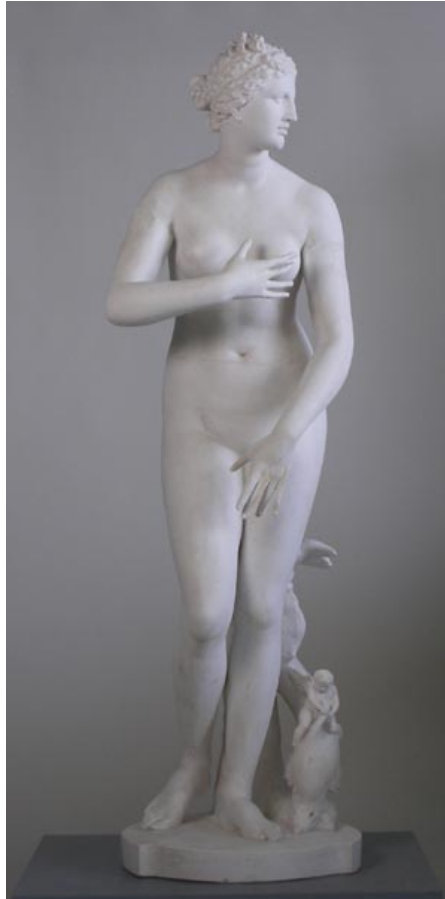

VENUS MEDICI

© Effenberger

PDF-Datenblatt aus Onlinedatenbank
(www.form-und-abbild.de)

21. Juni 2026

Zeit / 1. Jh. v. Chr.

Maße / Höhe: 153 cm

Original Material / Marmor

Sammlung / Florenz, Uffizien