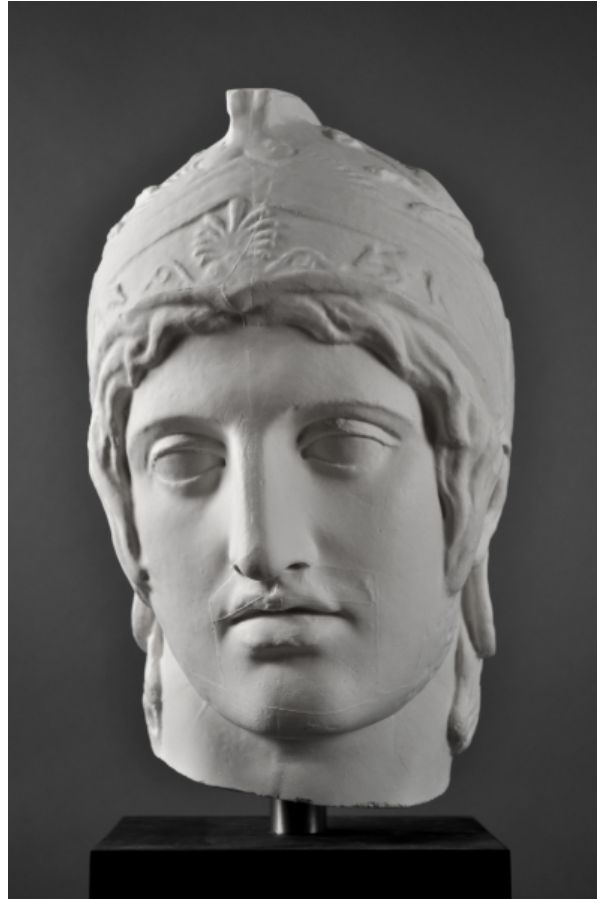

KOPF DES ARES

© Effenberger

PDF-Datenblatt aus Onlinedatenbank
(www.form-und-abbild.de)

05. Juni 2023

Zeit / 1. oder 2. Jh. n. Chr.

Maße / Höhe 36,5 cm (46,5 cm mit Sockel)

Original Material / Marmor

Sammlung / Paris, Louvre

Gipsabguss / 165,00 Euro

Gussmarmor / 250,00 Euro

Kopf des Ares Borghese, Teilabguss der Statue, Aufsockelung in der eigenen Werkstatt, die Blickrichtung orientiert sich an die der Gesamtstatue.