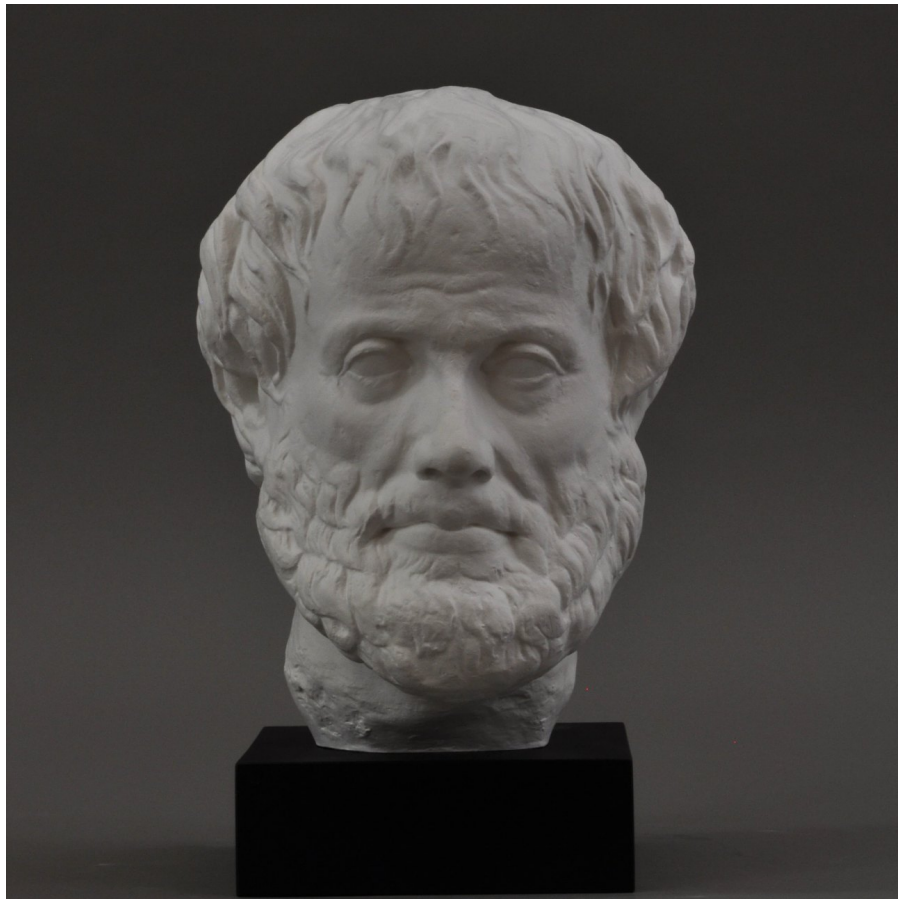

KOPF ARISTOTELES

© Effenberger

Kopf des Aristoteles, Frontalansicht

PDF-Datenblatt aus Onlinedatenbank
(www.form-und-abbild.de)

04. April 2025

Zeit / 1.-2. Jh. n. Chr.

Maße / Höhe: 31 cm (mit Sockel 37 cm)

Original Material / Marmor