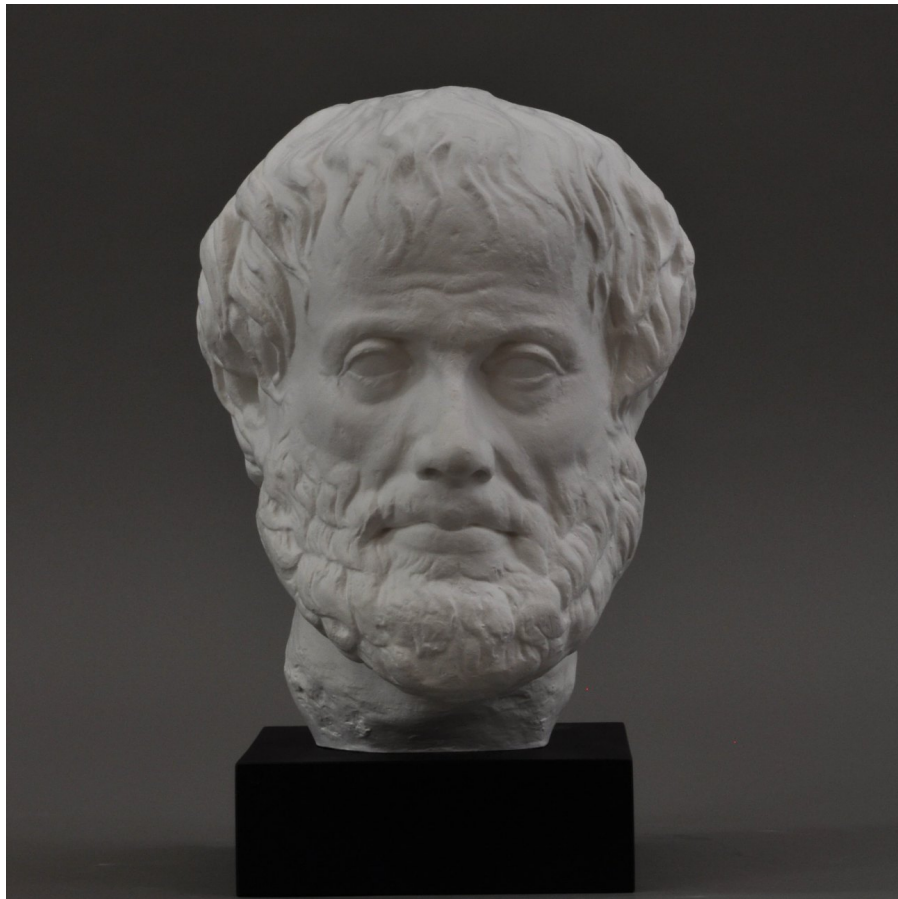

KOPF ARISTOTELES

© Effenberger

Kopf des Aristoteles, Frontalansicht

PDF-Datenblatt aus Onlinedatenbank
(www.form-und-abbild.de)

28. November 2022

Zeit / 1. -2. Jh. n. Chr.

Maße / Höhe: 31 cm (mit Sockel 37 cm)

Original Material / Marmor

Sammlung / Wien, Kunsthistorisches Museum, Antikensammlung

Gipsabguss / 115,00 Euro

Gussmarmor / 210,00 Euro
