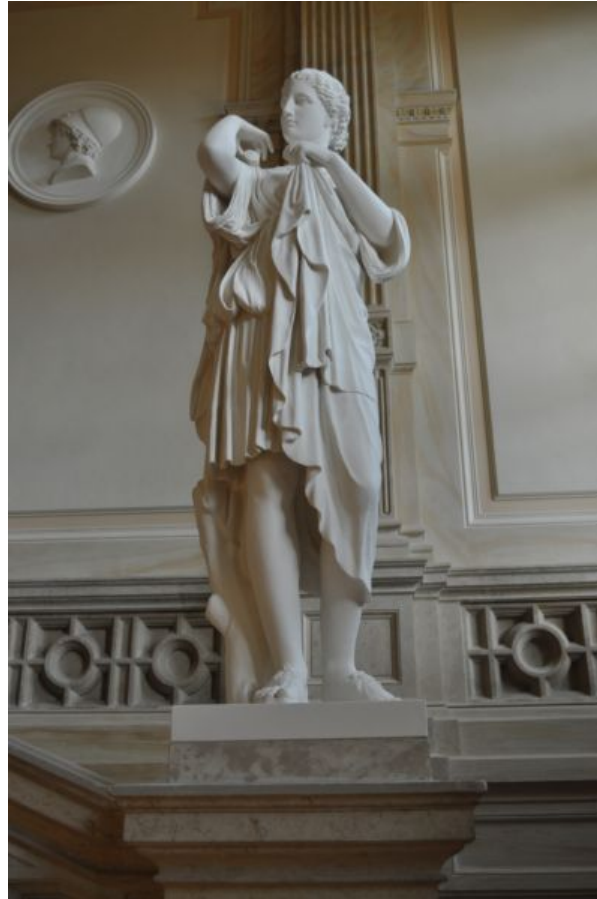

DIANA VON GABII

©

PDF-Datenblatt aus Onlinedatenbank
(www.form-und-abbild.de)

30. April 2025

Zeit / römische Kopie eines griechischen Werkes, letztes Viertel des 4.Jh.v.Chr. im Stile Praxiteles

Maße / Höhe: 170 cm

Original Material / Marmor

Sammlung / Paris, Louvre

Gipsabguss / 5300,00 Euro

Gussmarmor / 8900,00 Euro
