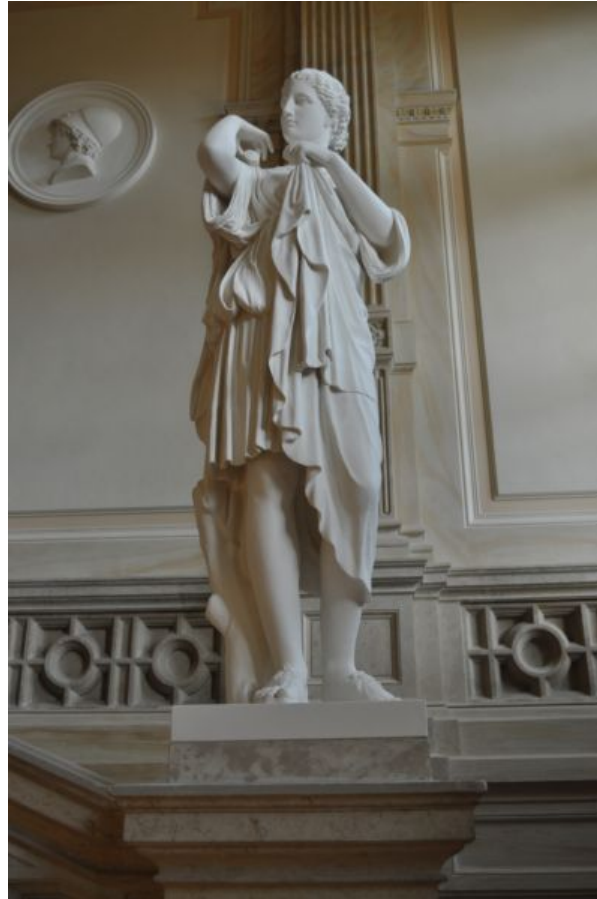

DIANA VON GABII

©

PDF-Datenblatt aus Onlinedatenbank
(www.form-und-abbild.de)

02. April 2025

Zeit / römische Kopie eines griechischen Werkes, letztes Viertel des 4.Jh.v.Chr. im Stile Praxiteles

Maße / Höhe: 170 cm

Original Material / Marmor

Sammlung / Paris, Louvre

Gipsabguss / 5300,00 Euro

Gussmarmor / 8900,00 Euro
