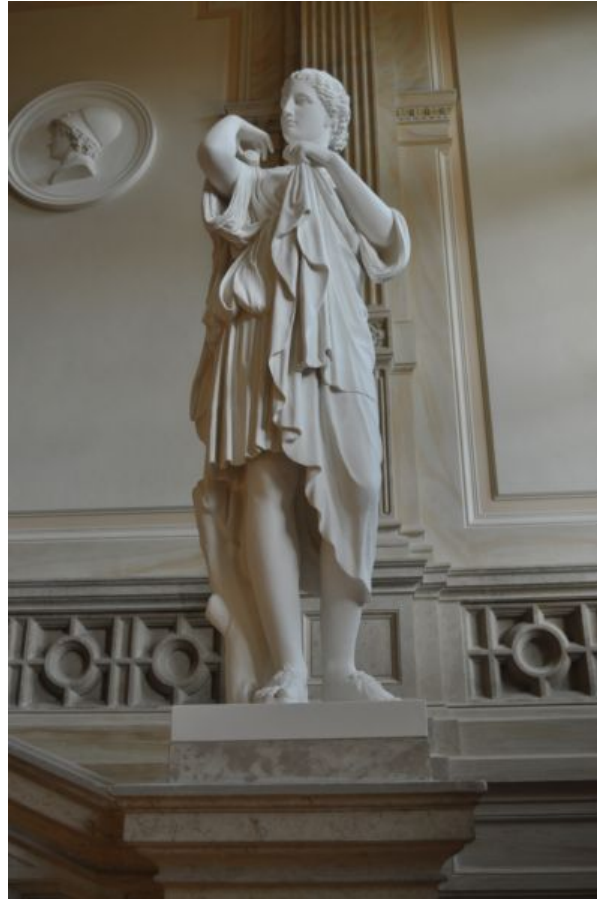

DIANA VON GABII

©

PDF-Datenblatt aus Onlinedatenbank
(www.form-und-abbild.de)

26. Dezember 2024

Zeit / römische Kopie eines griechischen Werkes, letztes Viertel des 4.Jh.v.Chr. im Stile Praxiteles

Maße / Höhe: 170 cm

Original Material / Marmor

Sammlung / Paris, Louvre

Gipsabguss / 5300,00 Euro

Gussmarmor / 8900,00 Euro
