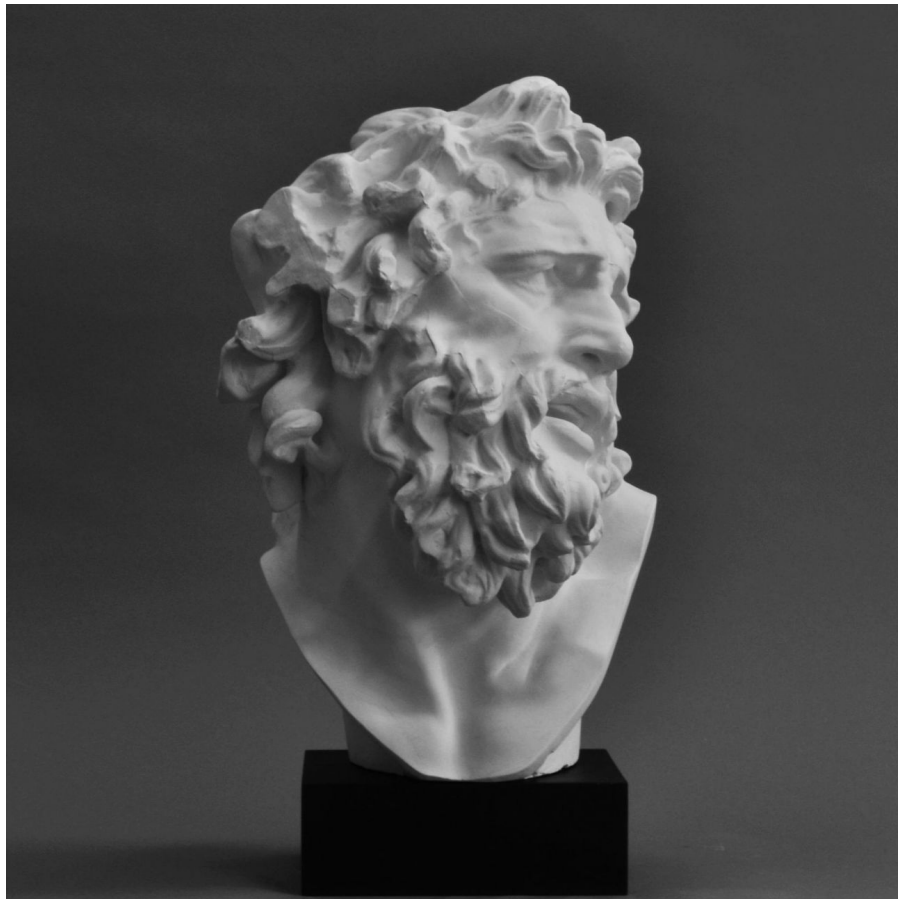

KOPF DES LAOKOON

©

PDF-Datenblatt aus Onlinedatenbank
(www.form-und-abbild.de)

07. Februar 2025

Zeit / Vorbild 140 v. Chr.

Maße / H.: 43 cm (50 cm mit Sockel)

Original Material / Marmor

Sammlung / Musei Vaticani