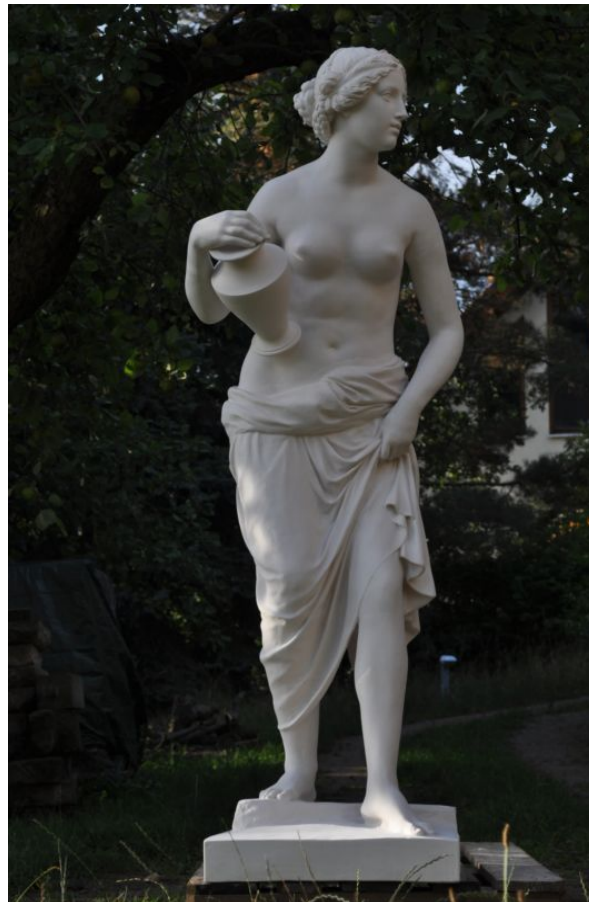

## Ernst Rietschel (1804 - 1861)

### NYMPHE

©

PDF-Datenblatt aus Onlinedatenbank  
([www.form-und-abbild.de](http://www.form-und-abbild.de))

26. Dezember 2024

**Zeit** / um 1840

**Maße** / Höhe: 180 cm

**Original Material** / Sonstiges

**Sammlung** / Staatliche Kunstsammlungen Dresden/ Skulpturensammlung/ Abguss-Sammlung