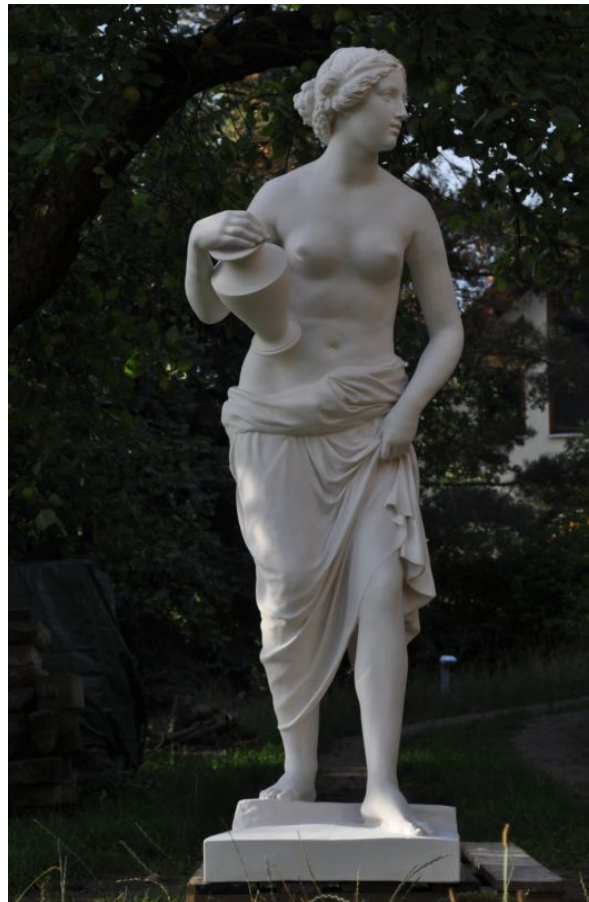

Ernst Rietschel (1804 - 1861)

NYMPHE

©

PDF-Datenblatt aus Onlinedatenbank
(www.form-und-abbild.de)

26. Mai 2026

Zeit / um 1840

Maße / Höhe: 180 cm

Original Material / Sonstiges