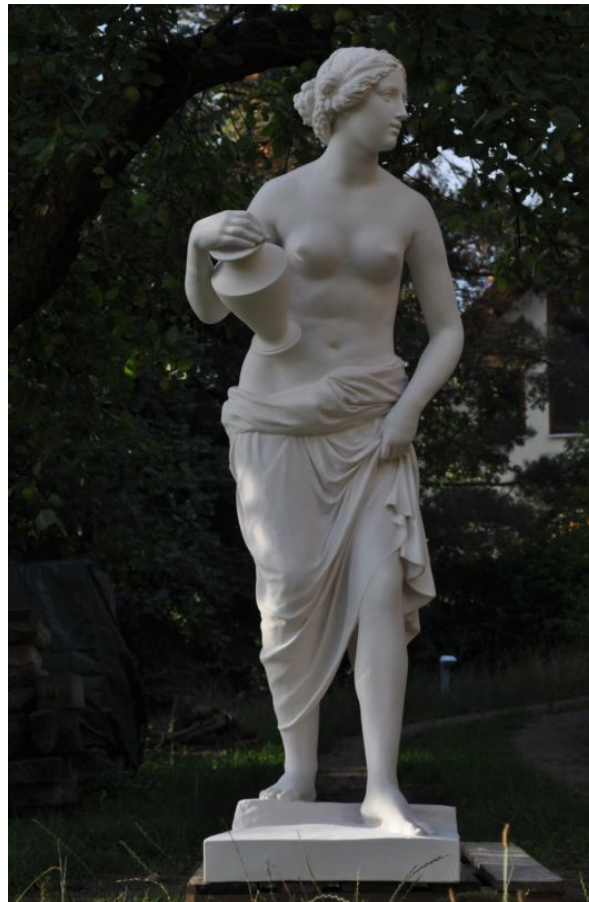

Ernst Rietschel (1804 - 1861)

NYMPHE

©

PDF-Datenblatt aus Onlinedatenbank
(www.form-und-abbild.de)

30. April 2025

Zeit / um 1840

Maße / Höhe: 180 cm

Original Material / Sonstiges