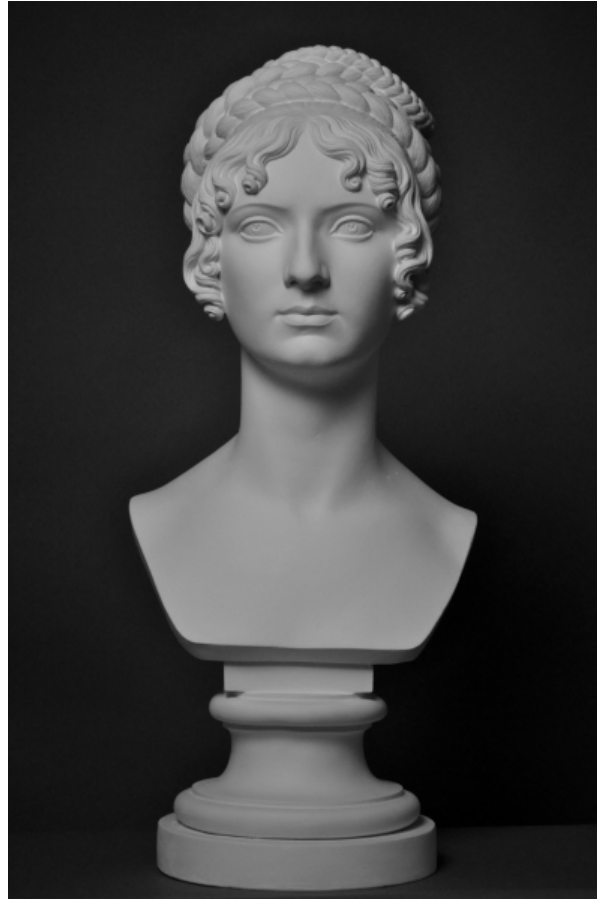

Bertel Thorvaldsen (1770 - 1844)

WILHELMINE BENIGNA BIRON

©

PDF-Datenblatt aus Onlinedatenbank
(www.form-und-abbild.de)

30. April 2026

Zeit / 1818/19

Maße / Höhe: 62 cm

Original Material / Marmor