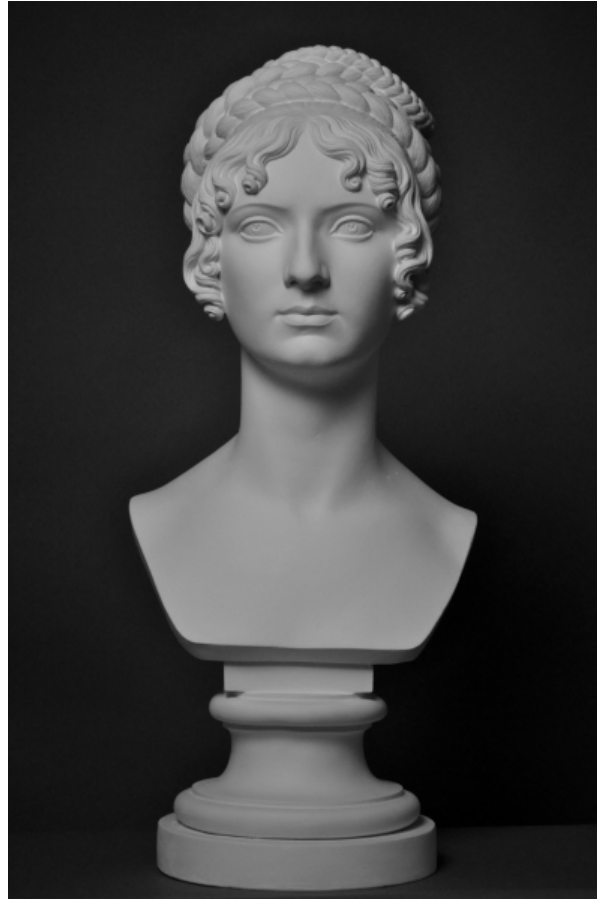

Bertel Thorvaldsen (1770 - 1844)

WILHELMINE BENIGNA BIRON

©

PDF-Datenblatt aus Onlinedatenbank
(www.form-und-abbild.de)

21. Juni 2026

Zeit / 1818/19

Maße / Höhe: 62 cm

Original Material / Marmor