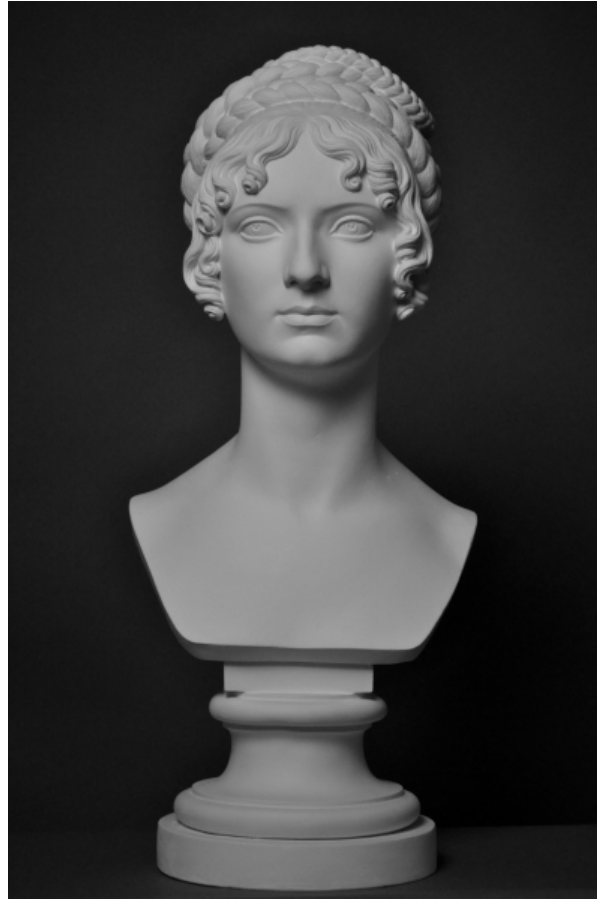

Bertel Thorvaldsen (1770 - 1844)

WILHELMINE BENIGNA BIRON

©

PDF-Datenblatt aus Onlinedatenbank
(www.form-und-abbild.de)

24. Dezember 2024

Zeit / 1818/19

Maße / Höhe: 62 cm

Original Material / Marmor