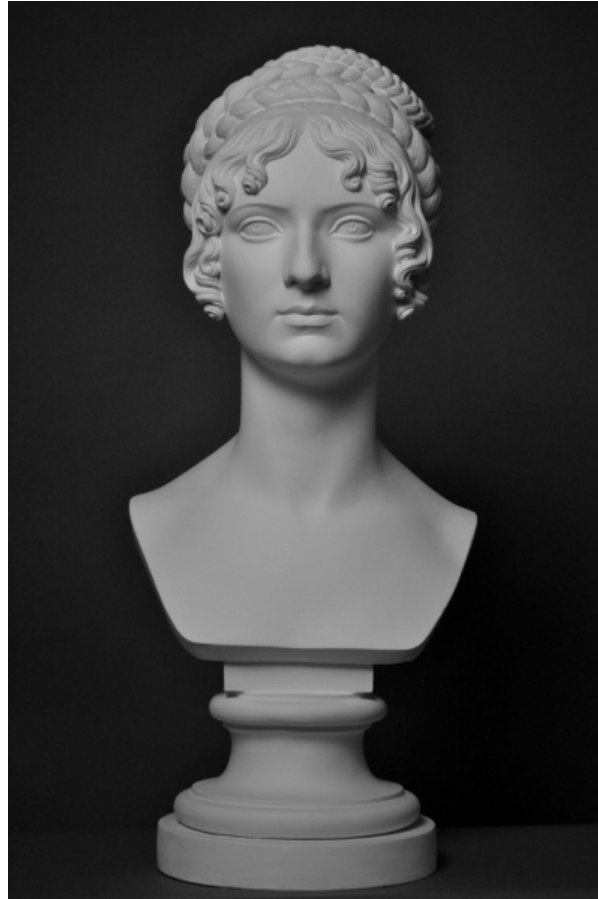

Bertel Thorvaldsen (1770 - 1844)

WILHELMINE BENIGNA BIRON

©

PDF-Datenblatt aus Onlinedatenbank
(www.form-und-abbild.de)

10. September 2024

Zeit / 1818/19

Maße / Höhe: 62 cm

Original Material / Marmor