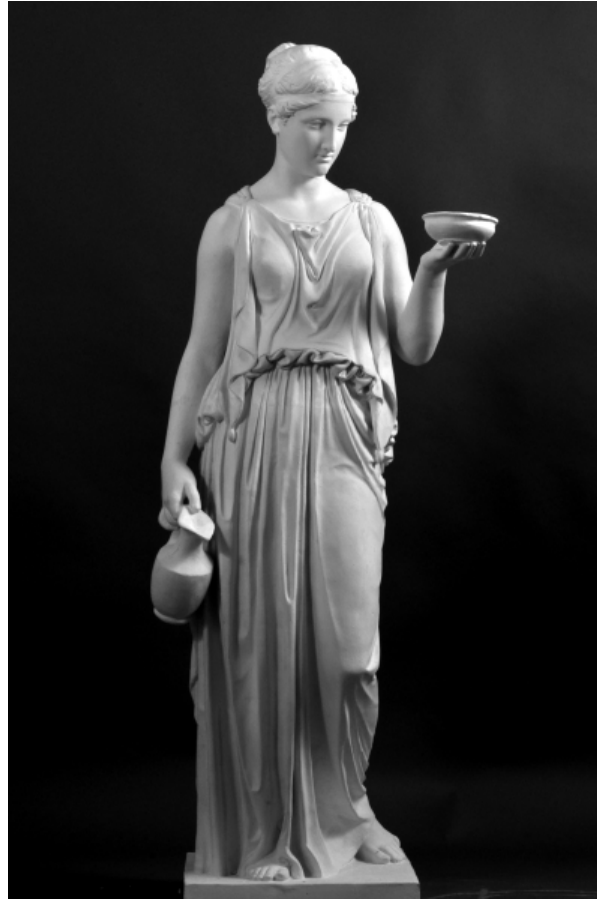

## Bertel Thorvaldsen (1770 - 1844)

### HEBE

©

PDF-Datenblatt aus Onlinedatenbank  
([www.form-und-abbild.de](http://www.form-und-abbild.de))

21. Juni 2026

**Zeit** / 1816

**Maße** / Höhe: 156 cm

**Original Material** / Gips

**Sammlung** / Staatliche Kunstsammlungen Dresden/ Skulpturensammlung/ Abguss-Sammlung