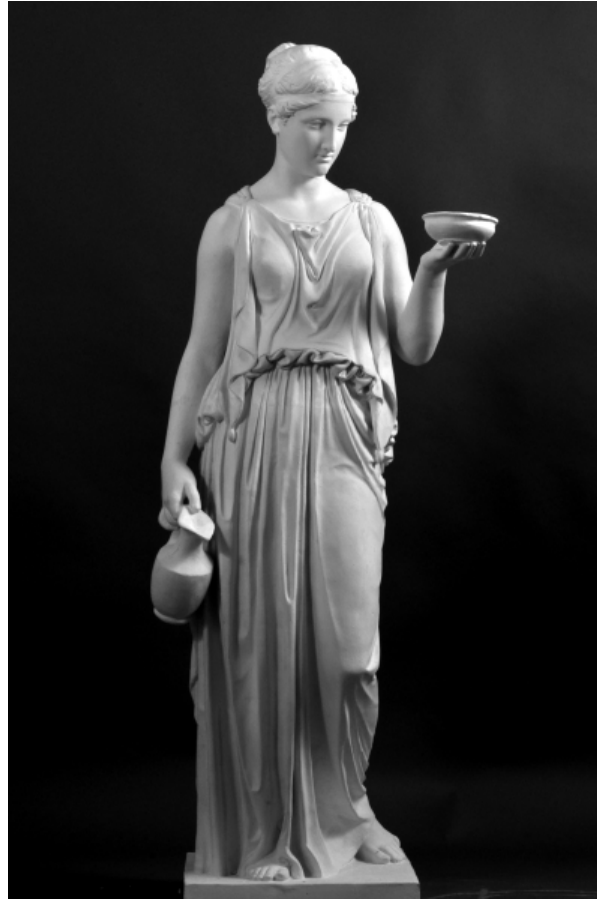

## Bertel Thorvaldsen (1770 - 1844)

### HEBE

©

PDF-Datenblatt aus Onlinedatenbank  
([www.form-und-abbild.de](http://www.form-und-abbild.de))

30. April 2026

**Zeit** / 1816

**Maße** / Höhe: 156 cm

**Original Material** / Gips

**Sammlung** / Staatliche Kunstsammlungen Dresden/ Skulpturensammlung/ Abguss-Sammlung