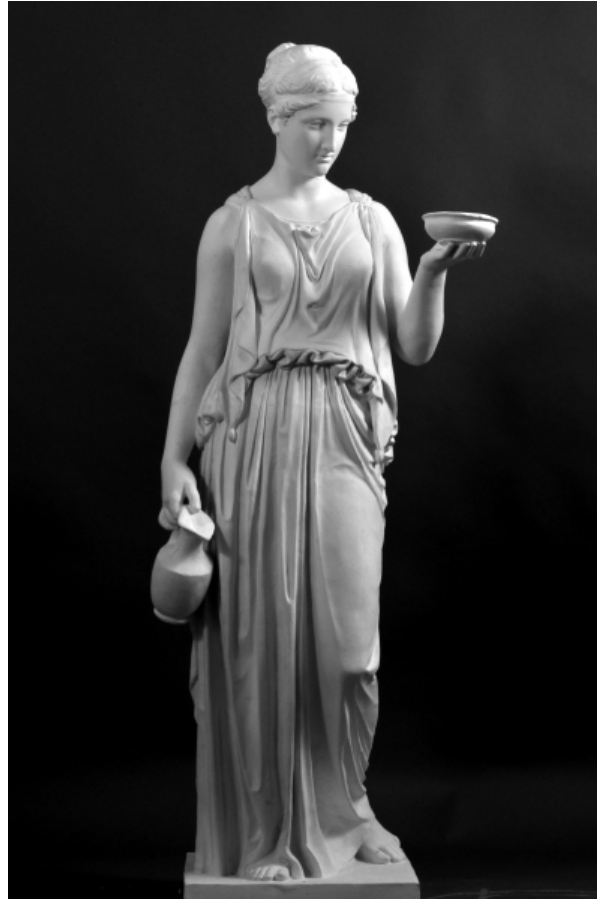

Bertel Thorvaldsen (1770 - 1844)

HEBE

©

PDF-Datenblatt aus Onlinedatenbank
(www.form-und-abbild.de)

24. Dezember 2024

Zeit / 1816

Maße / Höhe: 156 cm

Original Material / Gips